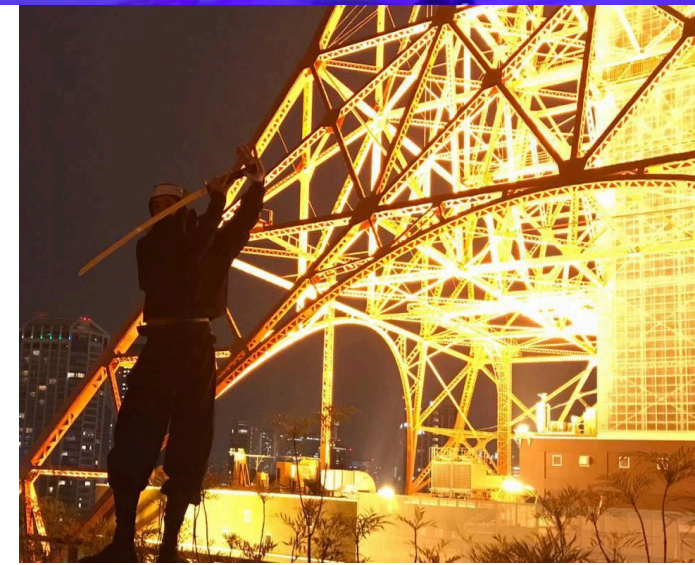

忍 者 ・ 侍
ア ク ロ バ ッ ト

世界レベルのスキルとアクション
でお客様を圧倒させます！

NINJA

SAMURAI

acrobat

花魁

(a luxurious hospitality pleasure lady in Edo period)

芸者

Perform dance and pour SAKE.

*The gorgeousness of the venue
will increase!*

FANTASTIC!

16-19 April 2018
Tokyo, JAPAN

KABUKI MAGICIAN

歌舞伎
マジシャン

HOLOGRAM

ホログラム